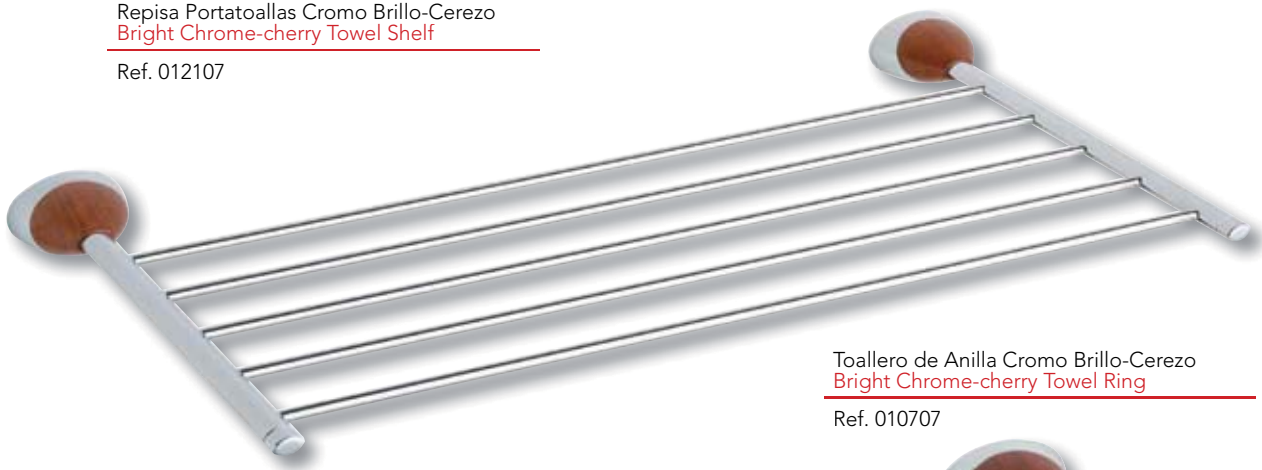

Ref. 010407

Toallero de 60 cm. Cromo Brillo-Cerezo  
60 cm. Bright Chrome-cherry Towel Rail

Ref. 010307

Toallero doble de 65 cm. Cromo Brillo-Cerezo  
Double 65 cm. Bright Chrome-cherry Towel Rail

Ref. 010507

Toallero de Bidé Cromo Brillo-Cerezo  
Bright Chrome-cherry Towel Rail for Bidet

Ref. 010607

Dosificador Pared Cromo Brillo-Cerezo  
Bright Chrome-cherry Wall-mounted Dispenser

Ref. 011307

Dosificador Sobremesa Cromo Brillo  
Bright Chrome Counter Top Dispenser

Ref. 011601

Portavasos Pared Cromo Brillo-Cerezo  
Bright Chrome-cherry Wall-mounted Tumbler Holder

Ref. 011407

Portavasos Sobremesa Cromo Brillo-Cerezo  
Bright Chrome-cherry Counter Top Tumbler Holder

Ref. 011707

Repisa Portatoallas Cromo Brillo-Cerezo  
Bright Chrome-cherry Towel Shelf

Ref. 012107

Toallero de Anilla Cromo Brillo-Cerezo  
Bright Chrome-cherry Towel Ring

Ref. 010707

Portarrollos Cromo Brillo-Cerezo  
Bright Chrome-cherry Toilet-roll Holder